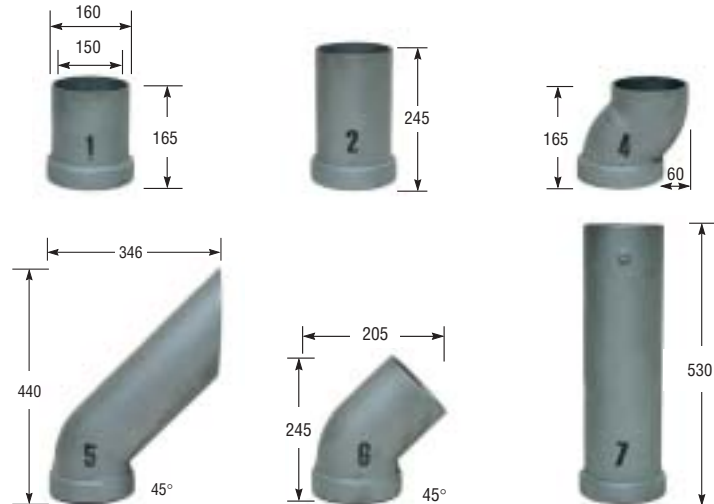

Hormiliitosputket valurautaa